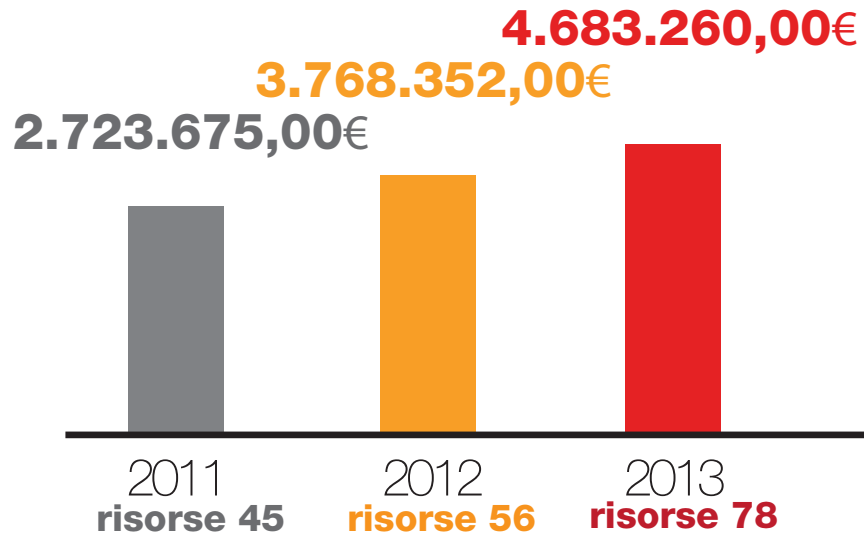

Fatturato Prosgm / Prosgm turnover €

Ore di engineering/ Hours engineering

Totale codici gestiti / Number of parts handless

Personale Prosgm / Employees

Turnover ultimi 3 anni = 0%  
Employee turnover over the last 3 years = 0%