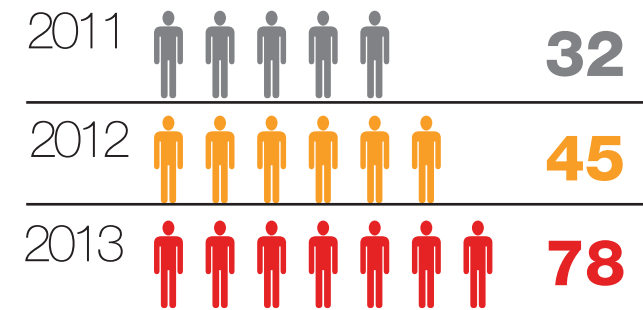

Fatturato Prosgm / Prosgm turnover €

Ore di engineering/ Hours engineering

Totale codici gestiti / Number of parts handless

Personale Prosgm / Employees

Turnover ultimi 3 anni = 0%  
Employee turnover over the last 3 years = 0%