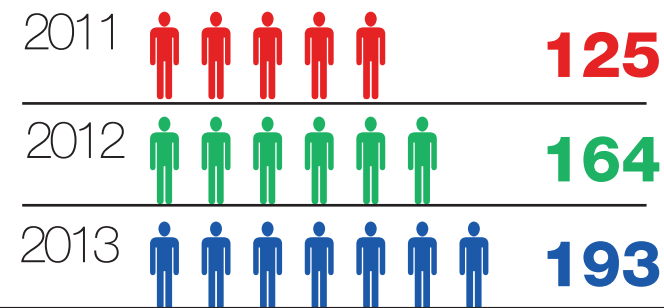

Fatturato / turnover €

Spazi occupati / Working space

Totale codici movimentati / Number of parts handled

Personale / Employees

Turnover ultimi 3 anni = 0%
Employee turnover over the last 3 years = 0%