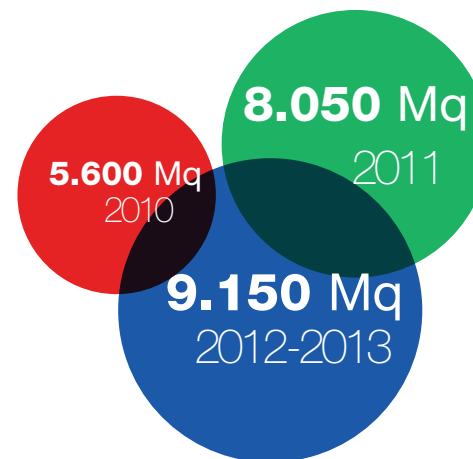

Fatturato / turnover €

Spazi occupati / Working space

Totale codici movimentati / Number of parts handled

Personale / Employees

Turnover ultimi 3 anni = 0%
Employee turnover over the last 3 years = 0%