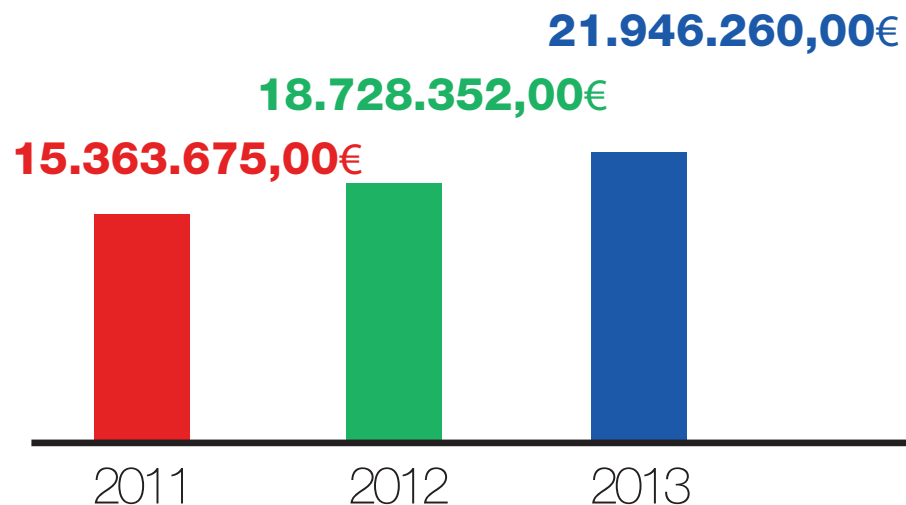

Fatturato / turnover €

Spazi occupati / Working space

Totale codici movimentati / Number of parts handled

Personale / Employees

Turnover ultimi 3 anni = 0%
Employee turnover over the last 3 years = 0%